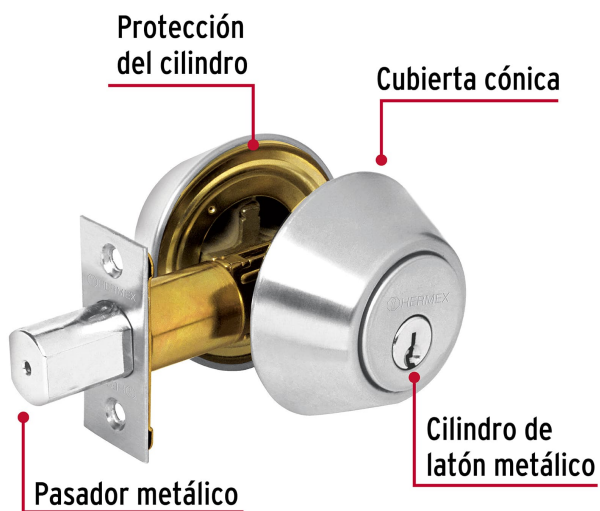

CÓDIGO: 23611 CLAVE: CERO-32P

Cerrojo llave-llave cromo mate, llave tradicional, HERMEX

- Cerrojo con llave al exterior e interior
- Cilindros metálicos y escudos de acero inoxidable, acabado cromo mate
- Para puertas derechas o izquierdas de 1-1/4" a 1-3/4" (32 a 45 mm)

Certificaciones y garantías

Especificaciones

Función (instalación)	Entrada
Acabado	Cromo mate
Ciclos (cierre y apertura)	100 000
Espesor de puerta	1/4" a 1-3/4" (32 mm a 45 mm)
Backset (Distancia al centro)	60 mm a 70 mm
Material de las llaves	Acero niquelado
Dimensiones (diámetro x largo)	65 x 25 mm
Empaque individual	Caja
Inner	4
Master	24
Pallet	1440

País de origen

Fabricado en China bajo las estrictas especificaciones de GRUPO TRUPER

Incluye

2 Llaves tradicionales (Para hacer duplicados utilice la forja E109A)

Picaporte

Contra

Tornillería para su instalación

Plantilla

Imágenes complementarias

Llave-Llave

Acciona el pestillo con la llave desde el interior y el exterior.

Seguridad Standard

Llave Tradicional

Utilizan llaves planas, las muescas que descifran la combinación se encuentran únicamente en la parte superior.