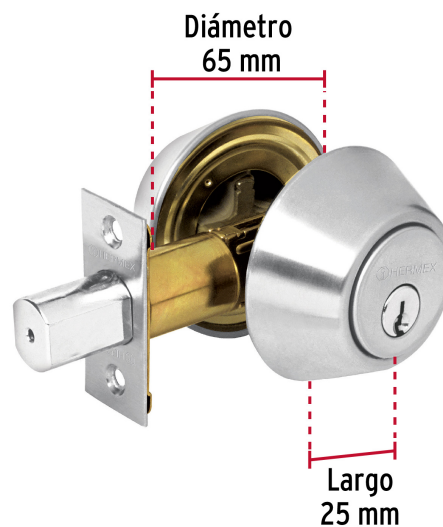

CÓDIGO: 23611 CLAVE: CERO-32P

Cerrojo llave-llave cromo mate, llave tradicional, HERMEX

- Cerrojo con llave al exterior e interior
- Cilindros metálicos y escudos de acero inoxidable, acabado cromo mate
- Para puertas derechas o izquierdas de 1-1/4" a 1-3/4" (32 a 45 mm)

Certificaciones y garantías

Especificaciones

Función (instalación)	Entrada
Acabado	Cromo mate
Ciclos (cierre y apertura)	100 000
Espesor de puerta	1/4" a 1-3/4" (32 mm a 45 mm)
Backset (Distancia al centro)	60 mm a 70 mm
Material de las llaves	Acero niquelado
Dimensiones (diámetro x largo)	65 x 25 mm
Empaque individual	Caja
Inner	4
Master	24
Pallet	1440

País de origen

Fabricado en China bajo las estrictas especificaciones de GRUPO TRUPER

Incluye

2 Llaves tradicionales (Para hacer duplicados utilice la forja E109A)

Picaporte

Contra

Tornillería para su instalación

Plantilla

Imágenes complementarias

Llave-Llave

Acciona el pestillo con la llave desde el interior y el exterior.

Seguridad Standard

Llave Tradicional

Utilizan llaves planas, las muescas que descifran la combinación se encuentran únicamente en la parte superior.