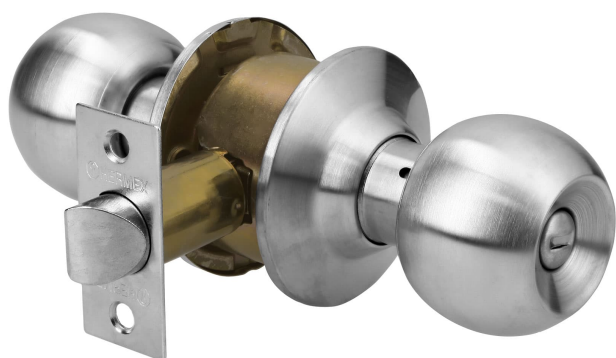

CÓDIGO: 43462 CLAVE: CEPO-31B

Cerradura tipo esfera para baño, cromo mate, HERMEX

- Cerrojo con botón de emergencia al exterior y botón de seguridad al interior
- Mecanismo cilíndrico con cilindro de latón sólido
- Perilla y escudo de acero inoxidable, acabado cromo mate
- Para colocación en puertas con espesor de 1-1/4" a 1-3/4" (32 a 45 mm)

Certificaciones y garantías

- Garantizado contra defectos de fabricación o mano de obra. La garantía se puede hacer válida con cualquier distribuidor de TRUPER

Especificaciones

Función (instalación)	Baño
Acabado	Cromo mate
Perilla	Acero inoxidable
Escudo	Acero inoxidable
Ciclos (cierre y apertura)	400 000
Espesor de puerta	1-1/4" a 1-3/4" (32 a 45 mm)
Backset (Distancia al centro)	60 mm
Dimensiones (diámetro de chapetón x largo)	65 x 170 mm
Dimensiones de perilla (largo x diámetro)	37.5 x 51 mm
Empaque individual	Blíster
Inner	3
Master	12
Pallet	384

Mecanismo cilíndrico

Baño

La perilla exterior se bloquea presionando el botón de la perilla interior.

En caso de emergencia, girar el botón exterior con una moneda o desarmador.

Imágenes complementarias