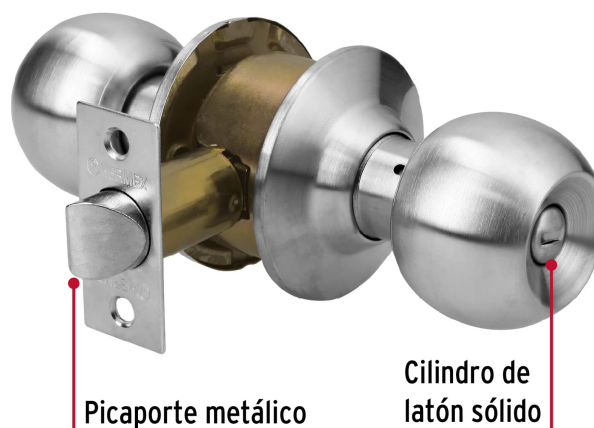

CÓDIGO: 43462 CLAVE: CEPO-31B

Cerradura tipo esfera para baño, cromo mate, HERMEX

- Cerrojo con botón de emergencia al exterior y botón de seguridad al interior
- Mecanismo cilíndrico con cilindro de latón sólido
- Perilla y escudo de acero inoxidable, acabado cromo mate
- Para colocación en puertas con espesor de 1-1/4" a 1-3/4" (32 a 45 mm)

Certificaciones y garantías

- Garantizado contra defectos de fabricación o mano de obra. La garantía se puede hacer válida con cualquier distribuidor de TRUPER

Especificaciones

Función (instalación)	Baño
Acabado	Cromo mate
Perilla	Acero inoxidable
Escudo	Acero inoxidable
Ciclos (cierre y apertura)	400 000
Espesor de puerta	1-1/4" a 1-3/4" (32 a 45 mm)
Backset (Distancia al centro)	60 mm
Dimensiones (diámetro de chapetón x largo)	65 x 170 mm
Dimensiones de perilla (largo x diámetro)	37.5 x 51 mm
Empaque individual	Blíster
Inner	3
Master	12
Pallet	384

País de origen

Fabricado en China bajo las estrictas especificaciones de GRUPO TRUPER

Incluye

Picaporte

Contra

Tornillería para su instalación

Plantilla

Imágenes complementarias

Mecanismo cilíndrico

Baño

La perilla exterior se bloquea presionando el botón de la perilla interior.

En caso de emergencia, girar el botón exterior con una moneda o desarmador.

Imágenes complementarias