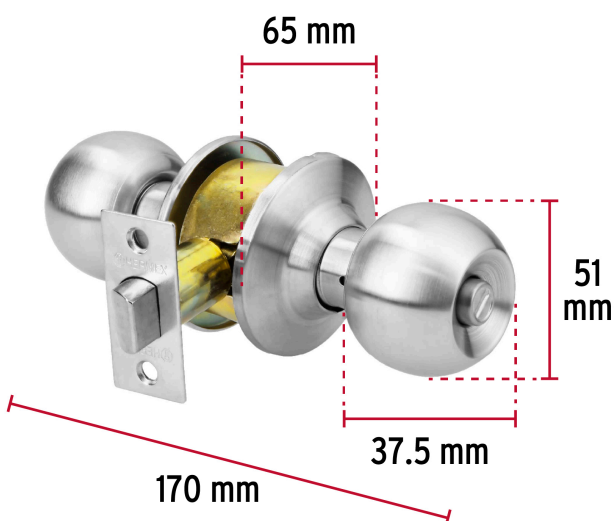

CÓDIGO: 43462 CLAVE: CEPO-31B

Cerradura tipo esfera para baño, cromo mate, HERMEX

- Cerrojo con botón de emergencia al exterior y botón de seguridad al interior
- Mecanismo cilíndrico con cilindro de latón sólido
- Perilla y escudo de acero inoxidable, acabado cromo mate
- Para colocación en puertas con espesor de 1-1/4" a 1-3/4" (32 a 45 mm)

Certificaciones y garantías

- Garantizado contra defectos de fabricación o mano de obra. La garantía se puede hacer válida con cualquier distribuidor de TRUPER

Especificaciones

Función (instalación)	Baño
Acabado	Cromo mate
Perilla	Acero inoxidable
Escudo	Acero inoxidable
Ciclos (cierre y apertura)	400 000
Espesor de puerta	1-1/4" a 1-3/4" (32 a 45 mm)
Backset (Distancia al centro)	60 mm
Dimensiones (diámetro de chapetón x largo)	65 x 170 mm
Dimensiones de perilla (largo x diámetro)	37.5 x 51 mm
Empaque individual	Blíster
Inner	3
Master	12
Pallet	384

Mecanismo cilíndrico

Baño

La perilla exterior se bloquea presionando el botón de la perilla interior.

En caso de emergencia, girar el botón exterior con una moneda o desarmador.

Imágenes complementarias