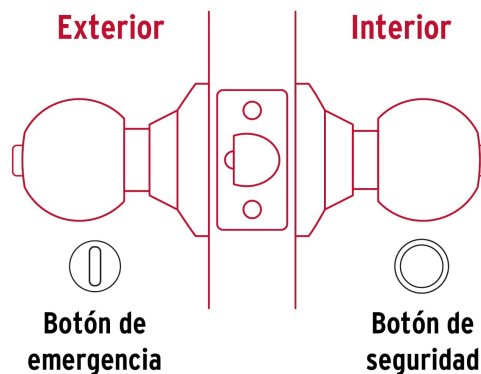

CÓDIGO: 43462 CLAVE: CEPO-31B

Cerradura tipo esfera para baño, cromo mate, HERMEX

- Cerrojo con botón de emergencia al exterior y botón de seguridad al interior
- Mecanismo cilíndrico con cilindro de latón sólido
- Perilla y escudo de acero inoxidable, acabado cromo mate
- Para colocación en puertas con espesor de 1-1/4" a 1-3/4" (32 a 45 mm)

Certificaciones y garantías

- Garantizado contra defectos de fabricación o mano de obra. La garantía se puede hacer válida con cualquier distribuidor de TRUPER

Especificaciones

Función (instalación)	Baño
Acabado	Cromo mate
Perilla	Acero inoxidable
Escudo	Acero inoxidable
Ciclos (cierre y apertura)	400 000
Espesor de puerta	1-1/4" a 1-3/4" (32 a 45 mm)
Backset (Distancia al centro)	60 mm
Dimensiones (diámetro de chapetón x largo)	65 x 170 mm
Dimensiones de perilla (largo x diámetro)	37.5 x 51 mm
Empaque individual	Blíster
Inner	3
Master	12
Pallet	384

País de origen

Fabricado en China bajo las estrictas especificaciones de GRUPO TRUPER

Incluye

Picaporte

Contra

Tornillería para su instalación

Plantilla

Imágenes complementarias

Mecanismo cilíndrico

Baño

La perilla exterior se bloquea presionando el botón de la perilla interior.

En caso de emergencia, girar el botón exterior con una moneda o desarmador.

Imágenes complementarias