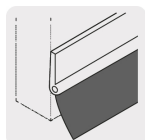

## Guardapolvo fijo de 120 cm, aluminio, HERMEX

- Perfil de aluminio
- Goma de PVC de alta resistencia al desgaste
- Evita la entrada de polvo e insectos

Goma de PVC

Evita la entrada de aire y polvo

### Especificaciones

Color	Aluminio
Largo	120 cm
Alto del cuerpo	22 mm
Alto del guardapolvo	22 mm
Empaque individual	Bolsa
Inner	5
Master	25
Pallet	3675