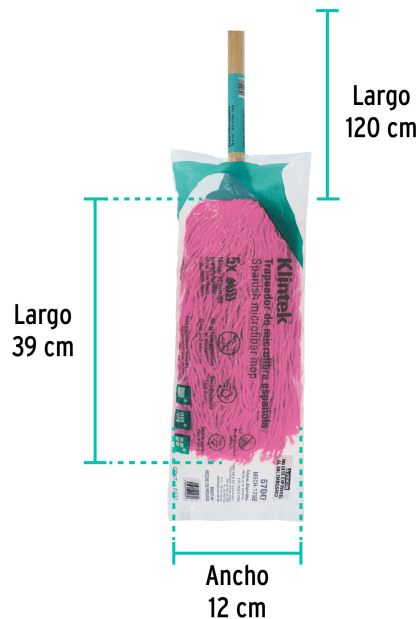

Imágenes complementarias

Caja con 6 pzas.
en colores surtidos