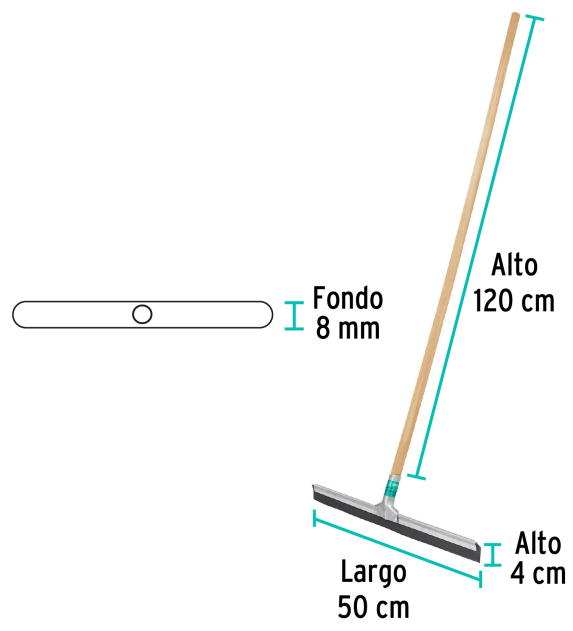

CÓDIGO: 57016 CLAVE: JALI-50A

Jalador con base de lámina de 50 cm, con bastón de madera

- Cuerpo de lámina y hule suave que no raya los pisos
- Bastón de madera de 120 cm (incluído)
- Ideal para eliminar exceso de agua en el piso
- Se surte en 2 piezas por separado (bastón y jalador)

Certificaciones y garantías

- Garantizado contra defectos de fabricación o mano de obra. La garantía se puede hacer válida con cualquier distribuidor de TRUPER

Especificaciones

Medidas del jalador (largo x fondo x alto)	50 cm x 8 mm x 4 cm
Largo del bastón	120 cm
Empaque individual	Bolsa (trapeador) y etiqueta (bastón)
Inner	12
Pallet	480
Master	48

País de origen

Fabricado en México bajo las estrictas especificaciones de GRUPO TRUPER

Imagenes complementarias

Se surten en 2 piezas por separado (bastón y jalador)