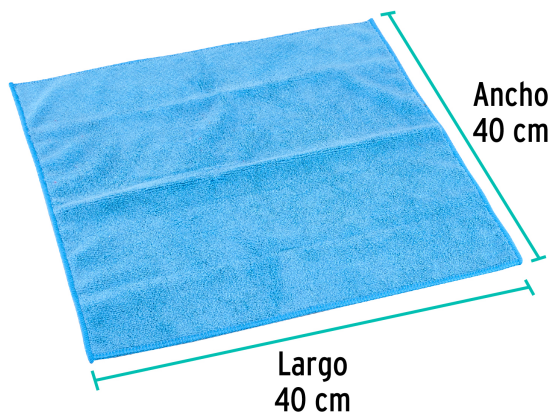

País de origen

Fabricado en China bajo las estrictas especificaciones de GRUPO TRUPER

Imagenes complementarias

80% Poliéster
20% Poliamida