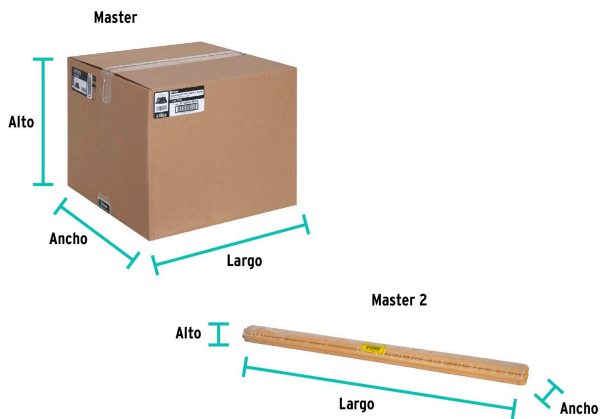

CÓDIGO: 57052 CLAVE: ES-250A

Escoba grande tipo abanico, cerdas de PVC, bastón de madera

- Cerdas de PVC con puntas tipo orzuela para atrapar pelusas y cabellos
- Bastón de madera 120 cm, incluido
- Resistente y ligera
- Se surte en 2 piezas por separado (bastón y cepillo)

Limpieza

Certificaciones y garantías

- Garantizado contra defectos de fabricación o mano de obra. La garantía se puede hacer válida con cualquier distribuidor de TRUPER

Especificaciones

Colores	8 (amarillo, verde claro, naranja, rosa, rojo, azul, verde oscuro, morado)
Tamaño	Grande
Medidas del cepillo	24 cm x 4 cm x 27 cm
Altura de las cerdas	17 cm
Empaque individual	Bolsa (cepillo) y etiqueta (bastón)
Inner	12
Pallet	756

País de origen

Fabricado en México bajo las estrictas especificaciones de GRUPO TRUPER

Imágenes complementarias

Caja con 12 pzas. en 8 colores

Bastón de madera

Bloque de polietileno

Cerdas de PVC

EMPAQUE INDIVIDUAL

Peso: 0.37 kg (0.82 lb)

Imagenes complementarias

EMPAQUE MASTER

Contenido	Medidas: Alto x Ancho x Largo	Peso
Caja (12 piezas)	28.8 cm (11 1/2") x 33 cm (13") x 33 cm (13")	4.9 kg (10.8 lb)
Bastones (12 piezas)	7 cm (2 3/4") x 9.8 cm (4") x 120.5 cm (47 1/2")	3.36 kg (7.41 lb)