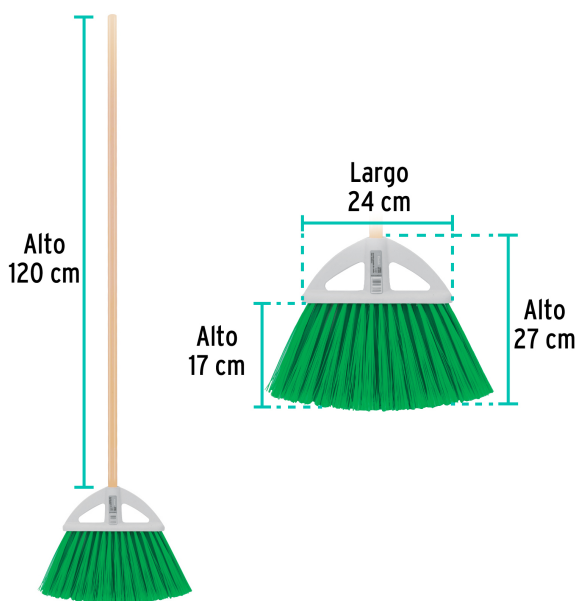

CÓDIGO: 57052 CLAVE: ES-250A

Escoba grande tipo abanico, cerdas de PVC, bastón de madera

- Cerdas de PVC con puntas tipo orzuela para atrapar pelusas y cabellos
- Bastón de madera 120 cm, incluido
- Resistente y ligera
- Se surte en 2 piezas por separado (bastón y cepillo)

Limpieza

Certificaciones y garantías

- Garantizado contra defectos de fabricación o mano de obra. La garantía se puede hacer válida con cualquier distribuidor de TRUPER

Especificaciones

Colores	8 (amarillo, verde claro, naranja, rosa, rojo, azul, verde oscuro, morado)
Tamaño	Grande
Medidas del cepillo	24 cm x 4 cm x 27 cm
Altura de las cerdas	17 cm
Empaque individual	Bolsa (cepillo) y etiqueta (bastón)
Inner	12
Pallet	756

País de origen

Fabricado en México bajo las estrictas especificaciones de GRUPO TRUPER

Imágenes complementarias

Caja con 12 pzas. en 8 colores

Bastón de madera

Bloque de polietileno

Cerdas de PVC

EMPAQUE INDIVIDUAL

Peso: 0.37 kg (0.82 lb)

Imagenes complementarias

EMPAQUE MASTER

Contenido	Medidas: Alto x Ancho x Largo	Peso
Caja (12 piezas)	28.8 cm (11 1/2") x 33 cm (13") x 33 cm (13")	4.9 kg (10.8 lb)
Bastones (12 piezas)	7 cm (2 3/4") x 9.8 cm (4") x 120.5 cm (47 1/2")	3.36 kg (7.41 lb)