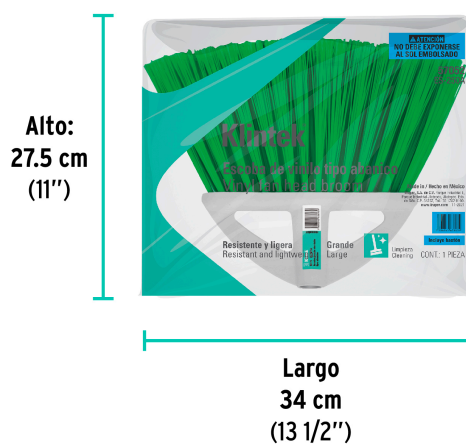

CÓDIGO: 57052 CLAVE: ES-250A

Escoba grande tipo abanico, cerdas de PVC, bastón de madera

- Cerdas de PVC con puntas tipo orzuela para atrapar pelusas y cabellos
- Bastón de madera 120 cm, incluido
- Resistente y ligera
- Se surte en 2 piezas por separado (bastón y cepillo)

Limpieza

Certificaciones y garantías

- Garantizado contra defectos de fabricación o mano de obra. La garantía se puede hacer válida con cualquier distribuidor de TRUPER

Especificaciones

Colores	8 (amarillo, verde claro, naranja, rosa, rojo, azul, verde oscuro, morado)
Tamaño	Grande
Medidas del cepillo	24 cm x 4 cm x 27 cm
Altura de las cerdas	17 cm
Empaque individual	Bolsa (cepillo) y etiqueta (bastón)
Inner	12
Pallet	756

País de origen

Fabricado en México bajo las estrictas especificaciones de GRUPO TRUPER

Imágenes complementarias

Caja con 12 pzas. en 8 colores

Bastón de madera

Bloque de polietileno

Cerdas de PVC

EMPAQUE INDIVIDUAL

Peso: 0.37 kg (0.82 lb)

Imagenes complementarias

EMPAQUE MASTER

Contenido	Medidas: Alto x Ancho x Largo	Peso
Caja (12 piezas)	28.8 cm (11 1/2") x 33 cm (13") x 33 cm (13")	4.9 kg (10.8 lb)
Bastones (12 piezas)	7 cm (2 3/4") x 9.8 cm (4") x 120.5 cm (47 1/2")	3.36 kg (7.41 lb)