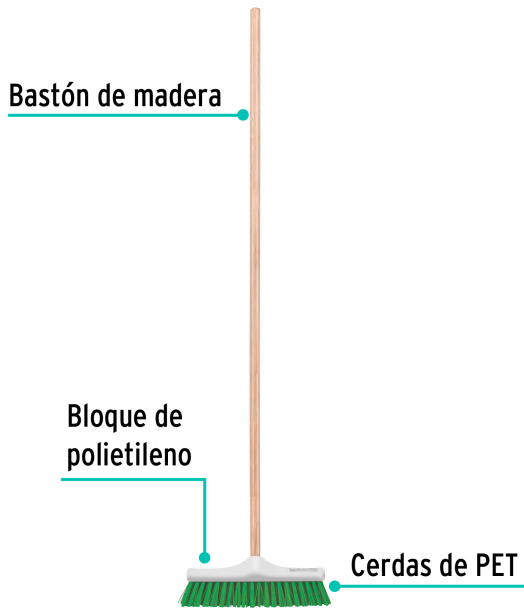

Imágenes complementarias

En 8 colores