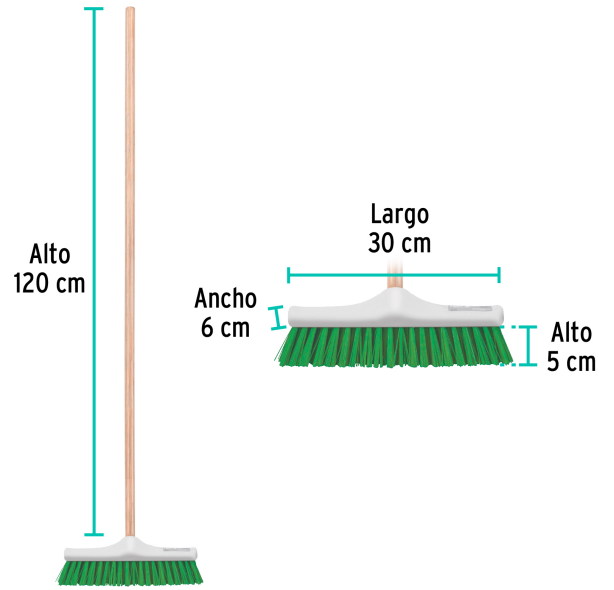

Imágenes complementarias

En 8 colores