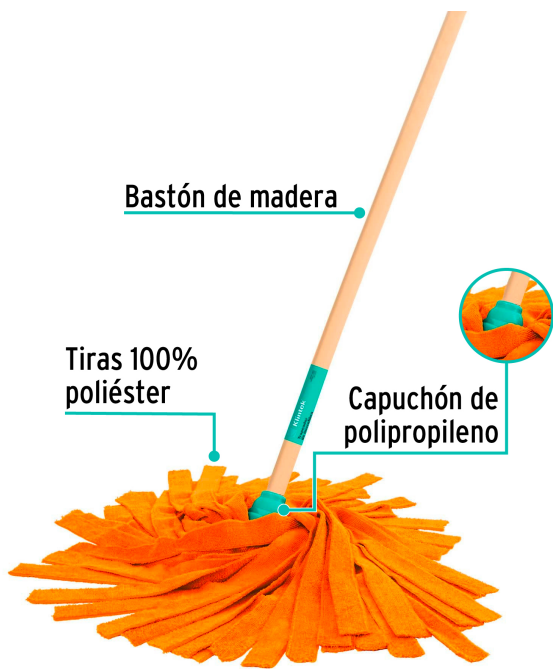

Imágenes complementarias

Caja con 6 pzas. en colores surtidos