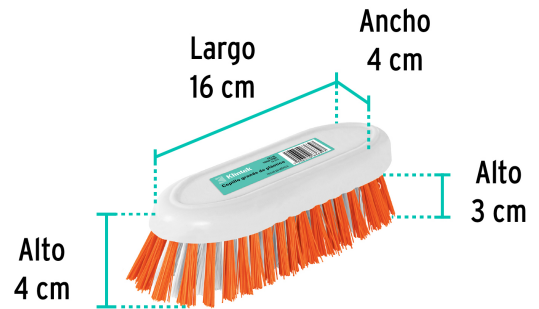

CÓDIGO: 57007 CLAVE: CELI-30

Cepillo grande de plástico, KLINTEK

- Cerdas de PET
- Mango de plástico

Certificaciones y garantías

- Garantizado contra defectos de fabricación o mano de obra. La garantía se puede hacer válida con cualquier distribuidor de TRUPER

Especificaciones

Colores	8 (amarillo, verde claro, naranja, rosa, rojo, azul, verde oscuro, morado)
Dimensiones del cepillo (largo x ancho x alto)	16 cm x 4 cm x 4 cm
Alto de las cerdas	3 cm
Empaque individual	Etiqueta
Pallet	3120
Inner	12

País de origen

Fabricado en México bajo las estrictas especificaciones de GRUPO TRUPER

Imágenes complementarias

Caja con 12 pzas. en 8 colores